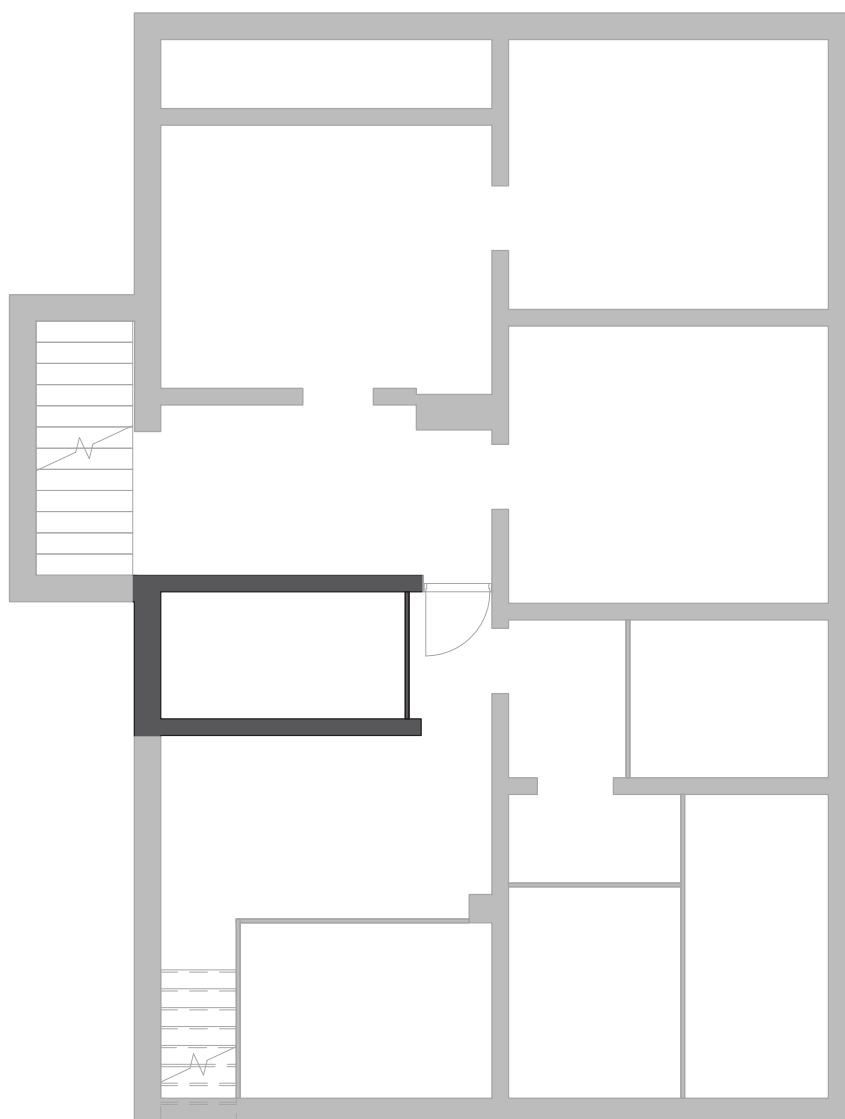

FREDERIKSBERGGADE 18

AREALOPGØRELSE:

STUEETAGE:

BOLIG 64 m²
TERRASSE 20 m²

1. SAL:

BOLIG 55 m²
TERRASSE 5 m²

KÆLDER:

DEPOT 6 m²

I ALT BRUTTO:

119 m²
25 m²
6 m²

FREDERIKSBERGGADE 18

AREALOPGØRELSE:

STUEETAGE:

BOLIG 64 m²
TERRASSE 20 m²

1. SAL:

BOLIG 55 m²
TERRASSE 5 m²

KÆLDER:

DEPOT 6 m²

I ALT BRUTTO:

119 m²
25 m²
6 m²

FREDERIKSBERGGADE 18

AREALOPGØRELSE:

STUEETAGE:

BOLIG 64 m²
TERRASSE 20 m²

1. SAL:

BOLIG 55 m²
TERRASSE 5 m²

KÆLDER:

DEPOT 6 m²

I ALT BRUTTO:

119 m²
25 m²
6 m²